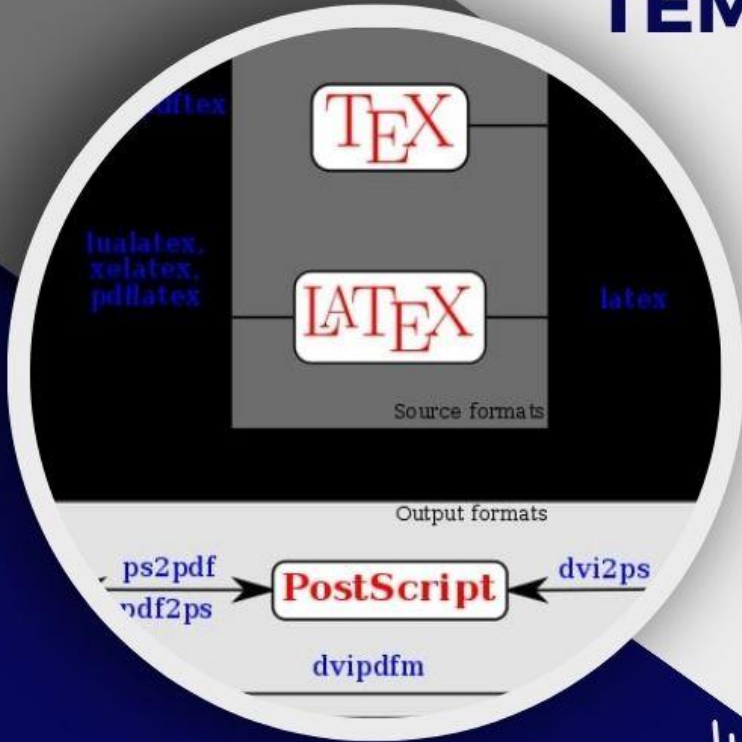

ÜCRETSİZ

AKADEMİK SEVİYE İÇİN TEMEL LATEX EĞİTİMİ

Sertifika Programı

Araş.Gör.Dr.Melih İS

ONLINE
ASENKRON

Bize Ulaşmak İçin

www.egesem.ege.edu.tr

0232-4835364/3113400